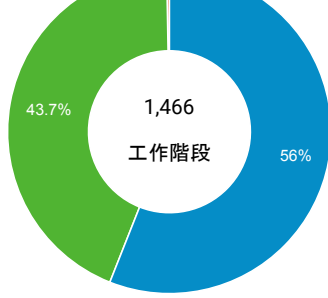

desktop mobile tablet

造訪地圖

造訪 (依瀏覽器分組)

造訪和新造訪率 (依行動裝置資訊分組)

造訪 (依語言分組)

語言 工作階段

zh-tw	1,282
en-us	82
en	39
zh-cn	20
en-gb	14
ja-jp	5
ja	4
zh-hk	4
en-au	3
zh	2