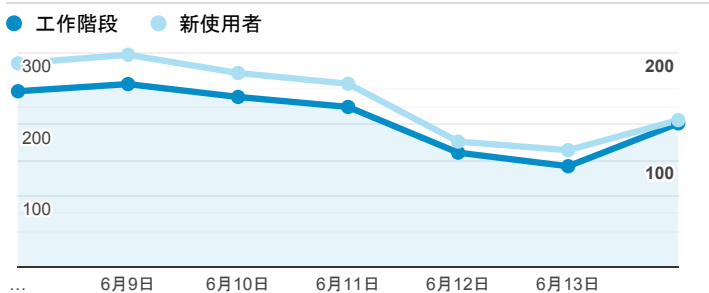

報表01_訪客

2020年6月8日 - 2020年6月14日

所有使用者
100.00% 個工作階段

平均造訪停留時間和單次造訪頁數

跳出率和平均造訪停留時間

造訪和不重複訪客

造訪和新造訪

造訪 (依裝置類別分組)

desktop mobile tablet

造訪地圖

造訪 (依瀏覽器分組)

造訪和新造訪率 (依行動裝置資訊分組)

造訪 (依語言分組)

語言 工作階段

zh-tw	1,282
en-us	82
en	39
zh-cn	20
en-gb	14
ja-jp	5
ja	4
zh-hk	4
en-au	3
zh	2