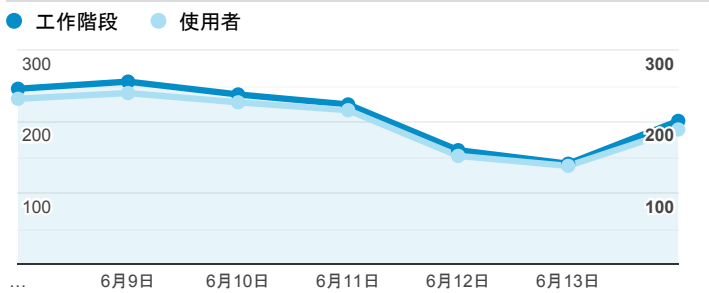

報表01_訪客

2020年6月8日 - 2020年6月14日

所有使用者
100.00% 個工作階段

平均造訪停留時間和單次造訪頁數

跳出率和平均造訪停留時間

造訪和不重複訪客

造訪和新造訪

造訪 (依裝置類別分組)

desktop mobile tablet

造訪地圖

造訪 (依瀏覽器分組)

造訪和新造訪率 (依行動裝置資訊分組)

造訪 (依語言分組)

語言 工作階段

zh-tw	1,282
en-us	82
en	39
zh-cn	20
en-gb	14
ja-jp	5
ja	4
zh-hk	4
en-au	3
zh	2