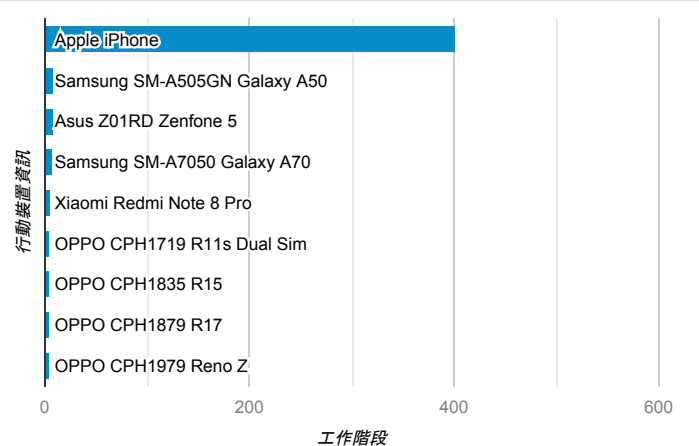

desktop mobile tablet

造訪地圖

造訪 (依瀏覽器分組)

造訪和新造訪率 (依行動裝置資訊分組)

造訪 (依語言分組)

語言 工作階段

zh-tw	1,282
en-us	82
en	39
zh-cn	20
en-gb	14
ja-jp	5
ja	4
zh-hk	4
en-au	3
zh	2