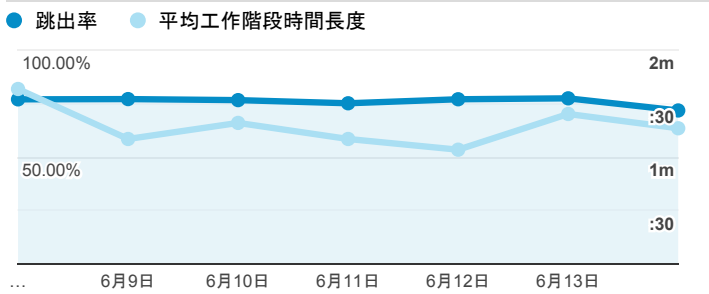

報表01_訪客

2020年6月8日 - 2020年6月14日

所有使用者
100.00% 個工作階段

平均造訪停留時間和單次造訪頁數

跳出率和平均造訪停留時間

造訪和不重複訪客

造訪和新造訪

造訪 (依裝置類別分組)