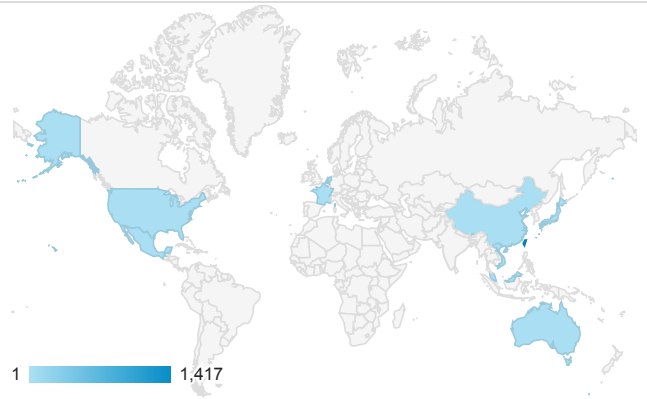

desktop mobile tablet

造訪地圖

造訪 (依瀏覽器分組)

造訪和新造訪率 (依行動裝置資訊分組)

造訪 (依語言分組)

語言 工作階段

zh-tw	1,282
en-us	82
en	39
zh-cn	20
en-gb	14
ja-jp	5
ja	4
zh-hk	4
en-au	3
zh	2