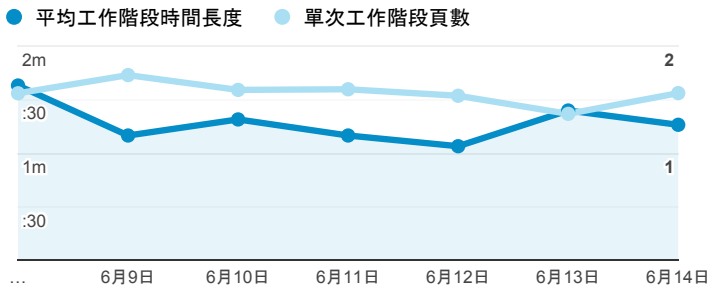

報表01_訪客

2020年6月8日 - 2020年6月14日

所有使用者
100.00% 個工作階段

平均造訪停留時間和單次造訪頁數

跳出率和平均造訪停留時間

造訪和不重複訪客

造訪和新造訪

造訪 (依裝置類別分組)