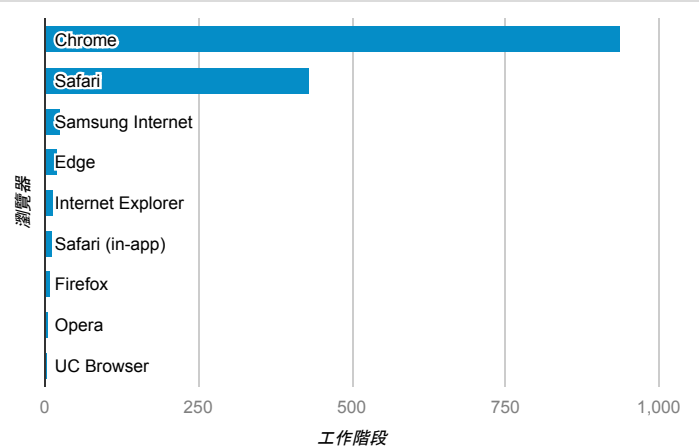

造訪 (依瀏覽器分組)